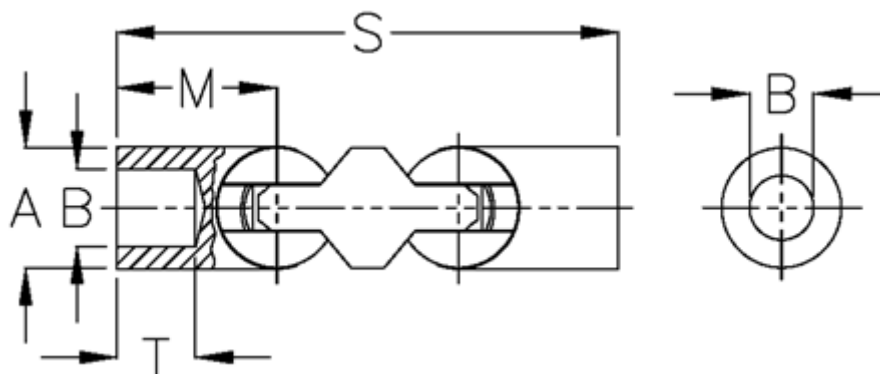

Varenummer: 07897300

Beskrivelse: Kugleled, dobbelt 0.897.300

## Mål

|      |         |
|------|---------|
| A    | = 110   |
| B H7 | = 75    |
| M    | = 160.0 |
| s    | = 444   |
| T    | = 85    |